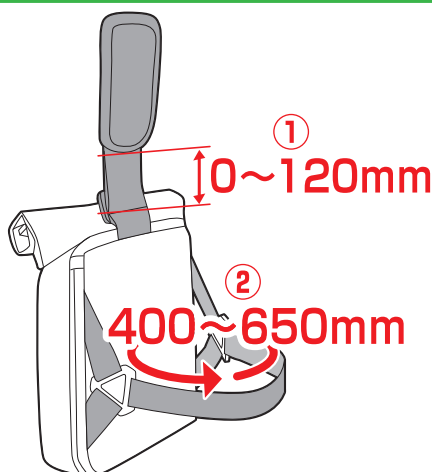

## ハーフデイツーリングホルスター HABD

製品サイズ(ベルト含まず) 310(H)×150(W)×60(D)mm

容量 1.5ℓ

素材 600D リップストップ

最大収納重量 1.0kg

**⚠ 適合** 購入前に下記条件をご確認の上、ご購入ください。

### 各ベルトの対応幅

- ①フラップベルトは0mm~120mmに調整可能。ポケットからの長さやウエストベルトからの長さを調整できます。
- ②レッグベルトは400mm~650mmに対応可能。太ももの太さに合わせて調整してください。  
※衣服の上からご確認ください。